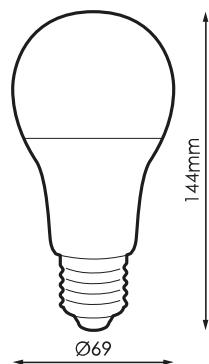

### Specifications (Series luminaires)

	<b>Electrical isolation</b>	CCI
	<b>Voltage (V)</b>	230V
	<b>Frecuency (Hz)</b>	50-60Hz
	<b>Dimming</b>	No
	<b>IP Tightness index</b>	IP20
	<b>Body color</b>	White
	<b>Body</b>	PC
	<b>Colour temperature</b>	3000K
	<b>CRI Colour rendering index</b>	80cromatica
	<b>Measures</b>	95x174mm
	<b>Flux (lm)</b>	1985lm
	<b>Lifetime</b>	(L70B50>)40.000h
	<b>Lifetime</b>	(L70B50>)40.000h
	<b>CEE Energy classification</b>	A+

### References

	W	$\phi_{LUM}$	K	$\leftrightarrow$
<b>497817</b>	19W	1985lm	3000K	95x174mm

### Dimensions