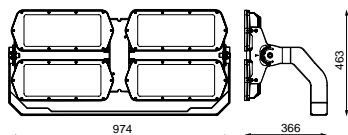

	Dimensão	974x463x366mm
	Proteção surtos	No
	Fluxo (lm)	124309lm
	Rendimento	91%
	Isolamento elétrico	CCI
	Vida	L80B10>140000h
	Vida	L80 B10 >140000h

Prilux garante uma tolerância de $\pm 10\%$ nas medições de fluxo de luz.

Dimensões

Referências

		W									
499880	1.000W	1070W	7400mA	-lm	136000lm	124309lm	117lm/W	91%	576	PC S-066	Si

Fotometria

A pedido

Dali

PC-T (IK10)

S037I2P