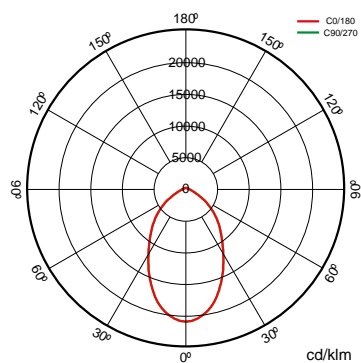

MADE IN SPAIN
Design by PRILUX

Formulários

Campos desportivos

Certificações

Especificações (Luminárias da série)

	Tensão (V)	220-400V
Hz	Frequência (Hz)	50-60Hz
	Intensidade (A)	7.400mA
	Número de leds	576
	Regulação	Sim
	Índice de estanqueidade IP	IP66
	IK Proteção contra impactos	IK09
	Cor do corpo	9007
	Material Difusor	VT
	Corpo	AL iap
K	Temperatura de cor	6000K
	CRI Índice de repr. cromática	90cromatica
	Óptica	PC S-066

	Dimensão	974x463x366mm
	Proteção surtos	No
	Fluxo (lm)	124309lm
	Rendimento	91%
	Isolamento elétrico	CCI
	Vida	L80B10>140000h
	Vida	L80 B10 >140000h

Prilux garante uma tolerância de $\pm 10\%$ nas medições de fluxo de luz.

Dimensões

Referências

		W									
499880	1.000W	1070W	7400mA	-lm	136000lm	124309lm	117lm/W	91%	576	PC S-066	Si

Fotometria

A pedido

Dali

PC-T (IK10)

S037I2P