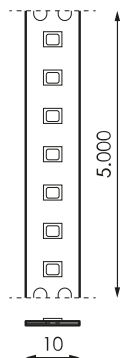

Spécifications (Luminaires de la série)

	Isolation électrique	CIII
	Tension D` Alimentation (V)	24V dcV
Hz	Fréquence (Hz)	50-60Hz
	Indice d'étanchéité IP	IP20
K	Température de couleur	2.700K
	CRI Indice de rendu des couleurs	>80
	Angle d'ouverture	120°
	Dimensions	40.000x10mm
	Unité de coupe de bande	50mm
	Heures de vie	(L70B50>) 50.000h

Les références

	W	K			
502689	14,4W	2.700K	>80	50mm	40.000x10mm

Dimensions

Photométrie

Info

Perte d'intensité pendant plus de 10m. La durée de vie utile de nos bandes led est de 50 000h tant que la température la température ambiante ne dépasse pas 25 ° C Placement obligatoire des bandes sur les surfaces qui dissipent la chaleur qu'ils génèrent afin de garantir la durée de vie de la led,