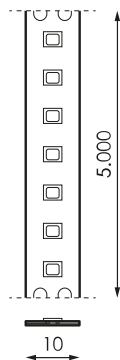

Spécifications (Luminaires de la série)

	Isolation électrique	CIII
	Tension D` Alimentation (V)	24V dcV
Hz	Fréquence (Hz)	50-60Hz
	Indice d'étanchéité IP	IP20
K	Température de couleur	5.000K
	CRI Indice de rendu des couleurs	>80
	Angle d'ouverture	120°
	Dimensions	40.000x10mm
	Unité de coupe de bande	50mm
	Heures de vie	(L70B50>) 50.000h

Les références

	W	K			
502702	14,4W	5.000K	>80	50mm	40.000x10mm

Dimensions

Photométrie

Info

Perte d'intensité pendant plus de 10m. La durée de vie utile de nos bandes led est de 50 000h tant que la température la température ambiante ne dépasse pas 25 ° C Placement obligatoire des bandes sur les surfaces qui dissipent la chaleur qu'ils génèrent afin de garantir la durée de vie de la led,