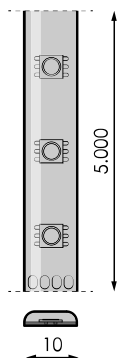

Spécifications (Luminaires de la série)

| | | |
|---|---|------------------|
|  | Isolation électrique | CIII |
|  | Tension D` Alimentation (V) | 24V dcV |
| Hz | Fréquence (Hz) | 50-60Hz |
|  | Indice d'étanchéité IP | IP65 |
| K | Température de couleur | 2700k |
|  | CRI Indice de rendu des couleurs | >80 |
|  | Angle d'ouverture | 120° |
|  | Dimensions | 30.000x10mm |
|  | Unité de coupe de bande | 50mm |
|  | Heures de vie | L70B50>) 50.000h |

Les références

|  | W | K |  |  |  |
|---|-------|-------|---|---|---|
| 502719 | 14,4W | 2700k | >80 | 50mm | 30.000x10mm |

Dimensions

Photométrie

Info

Perte d'intensité pendant plus de 10m. La durée de vie utile de nos bandes led est de 50 000h tant que la température la température ambiante ne dépasse pas 25 ° C Placement obligatoire des bandes sur les surfaces qui dissipent la chaleur qu'ils génèrent afin de garantir la durée de vie de la led,

Accessoires

472395

IMAGINE REG.
MONOCOULEUR RF
5-24V 1X5A

473682

SOURCE
D'ALIMENTATION
60W 24V IP67
LPV-60-24

473699

SOURCE
D'ALIMENTATION
100W 24V IP67
LPV-100-24

473705