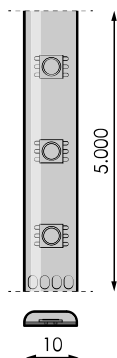

Spécifications (Luminaires de la série)

	Isolation électrique	CIII
	Tension D` Alimentation (V)	24V dcV
Hz	Fréquence (Hz)	50-60Hz
	Indice d'étanchéité IP	IP65
K	Température de couleur	5.000K
	CRI Indice de rendu des couleurs	>80
	Angle d'ouverture	120°
	Dimensions	30.000x10mm
	Unité de coupe de bande	50mm
	Heures de vie	L70B50>) 50.000h

Les références

	W	K			
502740	14,4W	5.000K	>80	50mm	30.000x10mm

Dimensions

Photométrie

Info

Perte d'intensité pendant plus de 10m. La durée de vie utile de nos bandes led est de 50 000h tant que la température la température ambiante ne dépasse pas 25 ° C Placement obligatoire des bandes sur les surfaces qui dissipent la chaleur qu'ils génèrent afin de garantir la durée de vie de la led,

Accessoires

472395

IMAGINE REG.
MONOCOULEUR RF
5-24V 1X5A

473682

SOURCE
D'ALIMENTATION
60W 24V IP67
LPV-60-24

473699

SOURCE
D'ALIMENTATION
100W 24V IP67
LPV-100-24

473705