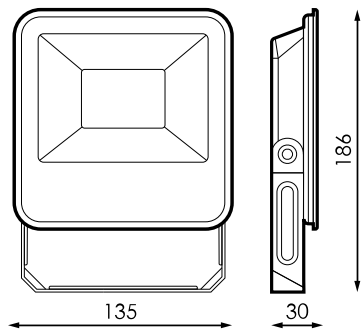

**Specifications (Series luminaires)**

	<b>Electrical isolation</b>	CI
	<b>Voltage (V)</b>	230V
<b>Hz</b>	<b>Frecuency (Hz)</b>	50-60Hz
	<b>Power factor (Cos fi)</b>	>0,9
	<b>IP Tightness index</b>	IP65
	<b>Body color</b>	7045
	<b>Diffuser Material</b>	VT-O
	<b>Body</b>	AL
<b>K</b>	<b>Colour temperature</b>	3.000K
	<b>CRI Colour rendering index</b>	>80
	<b>Opening angle</b>	110°
	<b>Measures</b>	186x135x30mm
	<b>Flux (lm)</b>	2.618lm
	<b>Lifetime</b>	(L70B50>) 25.000h

**References**

	W	$\phi_{LUM}$	K		
<b>504676</b>	30W	2.618lm	3.000K	Dark gray	186x135x30mm

**Dimensions**

**Photometry**