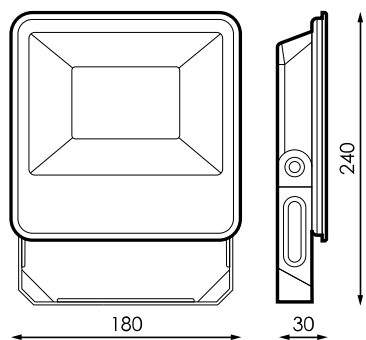

## Specifications (Series luminaires)

|   |                                   |                  |
|---|-----------------------------------|------------------|
|    | <b>Electrical isolation</b>       | CCI              |
|    | <b>Voltage (V)</b>                | 220-240V         |
| <b>Hz</b>   | <b>Frecuency (Hz)</b>             | 50-60Hz          |
|    | <b>Power factor (Cos fi)</b>      | >0,9             |
|    | <b>IP Tightness index</b>         | IP65             |
|    | <b>IK Impact resistance</b>       | IK06             |
|    | <b>Body color</b>                 | RAL7045          |
|    | <b>Diffuser Material</b>          | VT-T             |
|    | <b>Body</b>                       | Al               |
| <b>K</b>  | <b>Colour temperature</b>         | 3000K            |
|  | <b>CRI Colour rendering index</b> | >80              |
|  | <b>Opening angle</b>              | 100°             |
|  | <b>Measures</b>                   | 240x180x30mm     |
|  | <b>Mounting position</b>          | Superficie       |
|  | <b>Flux (lm)</b>                  | 4516lm           |
|  | <b>Lifetime</b>                   | (L70B50>)25.000h |
|  | <b>Lifetime</b>                   | (L70B50>)25.000h |

**References**

|  | W   | $\phi_{LUM}$ | K     |  |  |
|---|-----|--------------|-------|---|---|
| <b>504690</b>   | 50W | 4516lm       | 3000K | Dark gray   | 240x180x30mm  |

**Dimensions**

**Photometry**