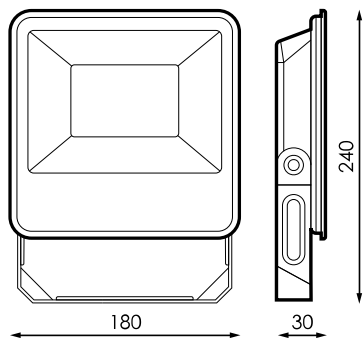

**Specifications (Series luminaires)**

	<b>Electrical isolation</b>	CI
	<b>Voltage (V)</b>	230V
<b>Hz</b>	<b>Frecuency (Hz)</b>	50-60Hz
	<b>Power factor (Cos fi)</b>	>0,9
	<b>IP Tightness index</b>	IP65
	<b>Body color</b>	7045
	<b>Diffuser Material</b>	VT-O
	<b>Body</b>	AL
<b>K</b>	<b>Colour temperature</b>	5.000K
	<b>CRI Colour rendering index</b>	>80
	<b>Opening angle</b>	110°
	<b>Measures</b>	240x180x30mm
	<b>Flux (lm)</b>	4.516lm
	<b>Lifetime</b>	(L70B50>) 25.000h

**References**

	W	$\phi_{LUM}$	K		
<b>504706</b>	50W	4.516lm	5.000K	Dark gray	240x180x30mm

**Dimensions**

**Photometry**