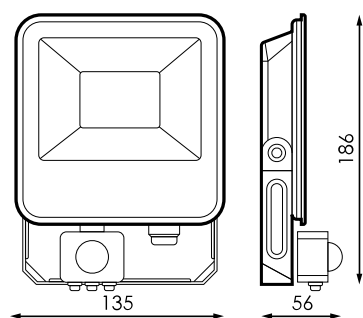

K	Temperatura de cor	5000K
	CRI Índice de repr. cromática	80cromatica
	Angulo de abertura	100°

	Dimensão	186x135x56mm
	Posição de montagem	Superfície

	Fluxo (lm)	2743lm
---	-------------------	--------

	Vida	(L70B50>)25.000h
	Vida	(L70B50>)25.000h

Referências

	W	ϕ_{LUM}	K		
504775	30W	2743lm	5000K	Cinza escuro	186x135x56mm

Dimensões

Fotometria

Informacje

Hasta fin de existencias