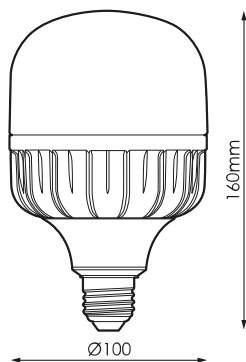

## Spécifications (Luminaires de la série)

	<b>Isolation électrique</b>	CI
	<b>Tension D` Alimentation (V)</b>	230V
	<b>Atténuation</b>	Non
	<b>Indice d'étanchéité IP</b>	IP20
	<b>Dimensions</b>	100x100x100mm
	<b>Heures de vie</b>	(L70B50>)25.000h
	<b>Heures de vie</b>	(L70B50>)25.000h

## Les références

	W	
<b>521338</b>	28W	100x100x100mm

## Dimensions