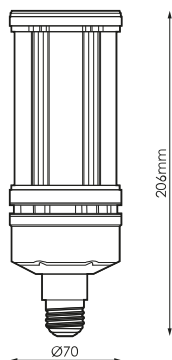

Especificaciones (Luminarias de Serie)

	Aislamiento eléctrico	CCI
	Tensión (V)	230V
	Regulación	No
	IP Índice de estanqueidad	IP64
	Temperatura de color	3000K
	CRI Índice de repr. cromática	80cromatica
	Dimensiones	70x206mm
	Vida útil	(L70B50>)50.000h
	Vida útil	(L70B50>)50.000h

Referencias

	W	K	
521383	27W	3000K	70x206mm

Dimensiones

Fotometría