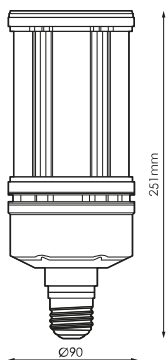

Especificaciones (Luminarias de Serie)

	Aislamiento eléctrico	CCI
	Tensión (V)	230V
	Regulación	No
	IP Índice de estanqueidad	IP64
	Temperatura de color	3000K
	CRI Índice de repr. cromática	80cromatica
	Dimensiones	90x251mm
	Vida útil	(L70B50>)50.000h
	Vida útil	(L70B50>)50.000h

Referencias

	W	K	
521444	45W	3000K	90x251mm

Dimensiones

Fotometría