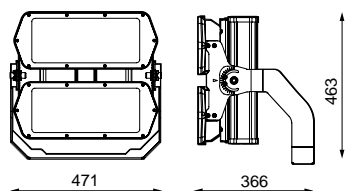

	<b>Measures</b>	471x366x463mm
	<b>Weight</b>	20Kg
	<b>Wind Resistance</b>	0,169m2
	<b>Operating temperature</b>	-30~+40°C
	<b>Surges protection</b>	No
	<b>Flux (lm)</b>	69.599lm
	<b>Electrical isolation</b>	CI
	<b>Lifetime</b>	L90B10>200.000h L95B10>100.000h

## Dimensions