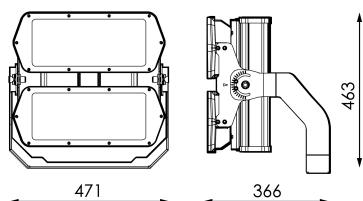

## Especificaciones

	<b>Tensión (V)</b>	220-240
<b>Hz</b>	<b>Frecuencia (Hz)</b>	50-60
	<b>Intensidad (A)</b>	3.800mA
	<b>Número de leds</b>	288
	<b>Regulación</b>	No

	<b>Dimensiones</b>	471x366x463
	<b>Peso</b>	20.000Kg
	<b>Resistencia al Viento</b>	0,169m2
	<b>Temp. de funcionamiento</b>	-30~+40°C

## Dimensiones