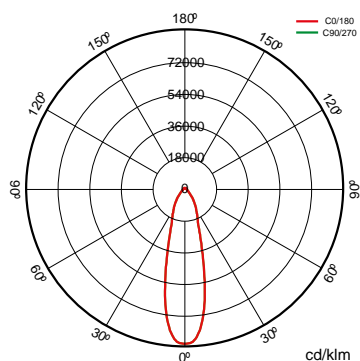

## Especificaciones

	<b>Tensión (V)</b>	220-240
<b>Hz</b>	<b>Frecuencia (Hz)</b>	50-60
	<b>Intensidad (A)</b>	3.800mA
	<b>Número de leds</b>	288
	<b>Regulación</b>	No

	<b>Dimensiones</b>	471x366x463
	<b>Peso</b>	20.000Kg
	<b>Resistencia al Viento</b>	0,169m2
	<b>Temp. de funcionamiento</b>	-30~+40°C

## Dimensiones

## Referencias

	<b>W</b>	<b>W</b>				$\phi/W$			
<b>524131</b>	500W	546W	3.800mA	82.05	69.599	127W	288	HEMU288-S060L2P	Si

## Fotometría