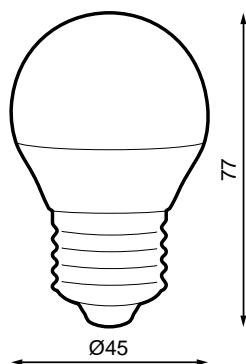

Spécifications (Luminaires de la série)

	Tension D` Alimentation (V)	230V
Hz	Fréquence (Hz)	50-60Hz
Φ	Facteur de puissance (Cos fi)	>0,5
	Atténuation	Non
	Type de bague	E27
	Indice d'étanchéité IP	IP20
K	Température de couleur	4.000K
	CRI Indice de rendu des couleurs	>80
	Angle d'ouverture	240°
	Dimensions	45x74mm
	Température de service	-5°C~+35 °C
Φ_{LUM}	Flux (lm)	501lm
	Heures de vie	(L70B50>) 15.000h
	CEE Classificatio no énergétique	F

Les références

	W	ϕ	ϕ_{LUM}	K	\leftrightarrow
524568	5W	>0,5	501lm	4.000K	45x74mm

Dimensions

Photométrie