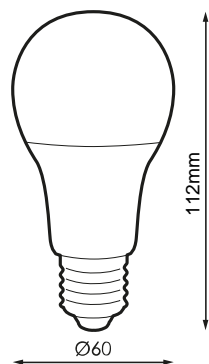

### Specifications (Series luminaires)

	<b>Voltage (V)</b>	230V
	<b>Frecuency (Hz)</b>	50-60Hz
	<b>Power factor (Cos fi)</b>	>0,5
	<b>Dimming</b>	No
	<b>Bushing type</b>	E27
	<b>IP Tightness index</b>	IP20
	<b>Colour temperature</b>	3.000K
	<b>CRI Colour rendering index</b>	>80
	<b>Opening angle</b>	220°
	<b>Measures</b>	60x102mm
	<b>Operating temperature</b>	-5°C~+35 °C
	<b>Flux (lm)</b>	456lm
	<b>Lifetime</b>	(L70B50>) 15.000h
	<b>CEE Energy classification</b>	F

## References

	W	$\phi$	$\phi_{LUM}$	K	$\leftrightarrow$
524582	5W	>0,5	456lm	3.000K	60x102mm

## Dimensions