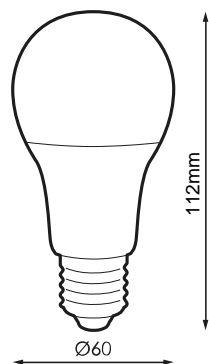

### Specifications (Series luminaires)

	<b>Voltage (V)</b>	230V
Hz	<b>Frecuency (Hz)</b>	50-60Hz
$\Phi$	<b>Power factor (Cos fi)</b>	>0,5
	<b>Dimming</b>	No
	<b>Bushing type</b>	E27
	<b>IP Tightness index</b>	IP20
K	<b>Colour temperature</b>	4.000K
	<b>CRI Colour rendering index</b>	>80
	<b>Opening angle</b>	220°
	<b>Measures</b>	60x102mm
	<b>Operating temperature</b>	-5°C~+35 °C
$\Phi_{LUM}$	<b>Flux (lm)</b>	472lm
	<b>Lifetime</b>	(L70B50>) 15.000h
	<b>CEE Energy classification</b>	F

### References

	W	$\phi$	$\phi_{LUM}$	K	$\leftrightarrow$
524599	5W	>0,5	472lm	4.000K	60x102mm

### Dimensions