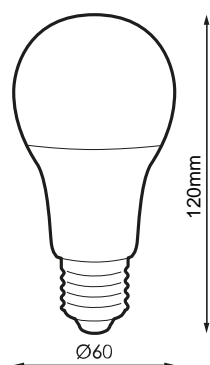

## Specifications (Series luminaires)

	<b>Electrical isolation</b>	CCI
	<b>Voltage (V)</b>	230V
	<b>Dimming</b>	No
	<b>IP Tightness index</b>	IP20
<b>K</b>	<b>Colour temperature</b>	3000K
	<b>CRI Colour rendering index</b>	80cromatica
	<b>Measures</b>	60x102mm
	<b>Lifetime</b>	(L70B50>)15.000h
	<b>Lifetime</b>	(L70B50>)15.000h

References				
	W	K		
524643	10,5W	3000K	60x102mm	

## Dimensions