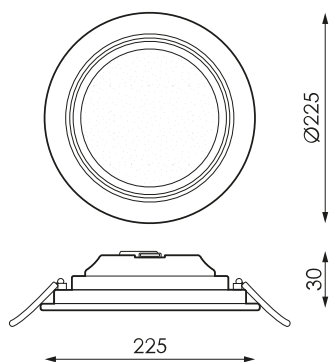

Especificaciones (Luminarias de Serie)

	Aislamiento eléctrico	CII
	Tensión (V)	180-250V
Hz	Frecuencia (Hz)	50-60Hz
	Regulación	DALI
	IP Índice de estanqueidad	IP20
	Color cuerpo	Blanco
	Difusor	PC-O
	Cuerpo	AL
K	Temperatura de color	4.000K
	CRI Índice de repr. cromática	>80
	Ángulo de apertura	120°
	Dimensiones	225x30mm
	Posición de montaje	Empotrar
	Temp. de funcionamiento	-5°C~+35 °C
	Flujo luminoso (lm)	2.339lm
	Vida útil	(L70B50>) 50.000h

Referencias

	W	ϕ_{LUM}	K					
527293	20W	2.339lm	4.000K	>80	Blanco	200-210	225x30mm	Si

Dimensiones

Fotometría

Bajo Pedido

Kit de emergencia 2h

DALI

Accesorios