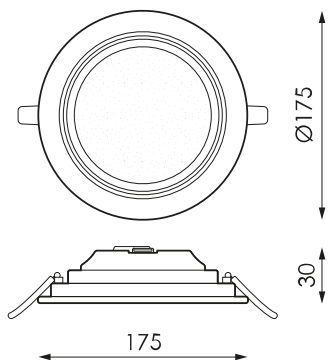

Especificaciones (Luminarias de Serie)

	Aislamiento eléctrico	CII
	Tensión (V)	180-250V
Hz	Frecuencia (Hz)	50-60Hz
	Regulación	DALI
	IP Índice de estanqueidad	IP20
	Color cuerpo	Blanco
	Difusor	PC-O
	Cuerpo	AL
K	Temperatura de color	4.000K
	CRI Índice de repr. cromática	>80
	Ángulo de apertura	120°
	Dimensiones	175x30mm
	Posición de montaje	Empotrar
	Temp. de funcionamiento	-5°C~+35 °C
	Flujo luminoso (lm)	1.551lm
	Vida útil	(L70B50>) 50.000h

Referencias

	W	ϕ_{LUM}	K					
527309	14W	1.551lm	4.000K	>80	Blanco	150-155	175x30mm	Si

Dimensiones

Fotometría

Bajo Pedido

Kit de emergencia 2h

DALI

Accesorios