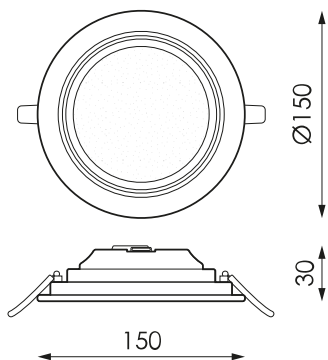

Especificaciones (Luminarias de Serie)

	Aislamiento eléctrico	CII
	Tensión (V)	180-250V
Hz	Frecuencia (Hz)	50-60Hz
	Regulación	1-10V
	IP Índice de estanqueidad	IP20
	Color cuerpo	Blanco
	Difusor	PC-O
	Cuerpo	AL
K	Temperatura de color	4.000K
	CRI Índice de repr. cromática	>80
	Ángulo de apertura	120°
	Dimensiones	150x30mm
	Posición de montaje	Empotrar
	Temp. de funcionamiento	-5°C~+35 °C
	Flujo luminoso (lm)	1.017lm
	Vida útil	(L70B50>) 50.000h

Referencias

	W	ϕ_{LUM}	K					
532167	9W	1.017lm	4.000K	>80	Blanco	125-130	150x30mm	Si

Dimensiones

Fotometría

Bajo Pedido

Kit de emergencia 2h

Accesorios

387545