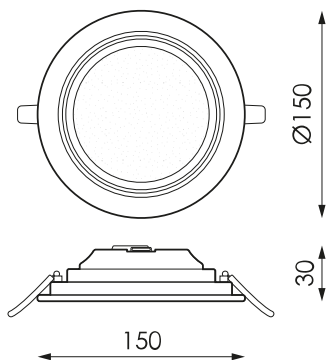

K	Temperatura de cor	4000K
	CRI Índice de repr. cromática	80cromatica
	Angulo de abertura	120°

	Dimensão	150x30mm
	Posição de montagem	Empotrado Techo

	Fluxo (lm)	954lm
---	-------------------	-------

	Vida	(L70B50>)50.000h
	Vida	(L70B50>)50.000h

Referências

	W	ϕ_{LUM}	K				
532167	9W	954lm	4000K	80cromatica	Branco	150x30mm	Si

Dimensões

Fotometria

A pedido

Kit de emergência 2h

Soluções

S