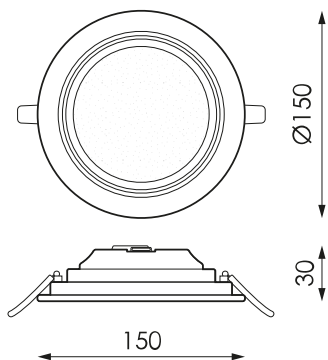

K	Temperatura de cor	4000K
	CRI Índice de repr. cromática	80cromatica
	Angulo de abertura	120°

	Dimensão	125x30mm
	Posição de montagem	Empotrado Techo

	Fluxo (lm)	572lm
---	-------------------	-------

	Vida	(L70B50>)50.000h
	Vida	(L70B50>)50.000h

Referências

	W	ϕ_{LUM}	K				
532174	6W	572lm	4000K	80cromatica	Branco	125x30mm	Si

Dimensões

Fotometria

A pedido

Kit de emergência 2h

Soluções

S