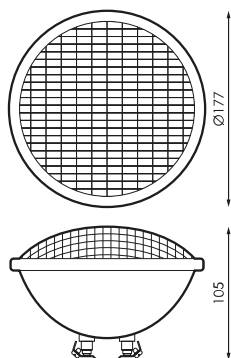

Especificaciones (Luminarias de Serie)

	Tensión (V)	12V acV
	Frecuencia (Hz)	50-60Hz
	Regulación	No
	Casquillo	G53
	IP Índice de estanqueidad	IP68
	Temperatura de color	5.000K
	CRI Índice de repr. cromática	>70
	Ángulo de apertura	100°
	Dimensiones	177x105mm
	Flujo luminoso (lm)	1.793lm
	Vida útil	(L70B50>) 30.000h
	CEE Clasificación energética	G

Referencias

	W		ϕ_{LUM}	K	
534031	20W	1650mA	1.793lm	5.000K	177x105mm

Dimensiones

Fotometría

Accesorios

534062

TRANSFORMADOR
300W 12VAC IP65

534352