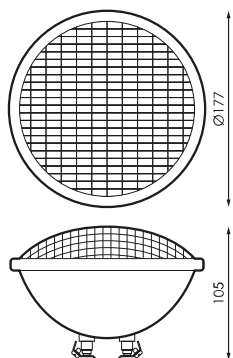

## Especificaciones (Luminarias de Serie)

	<b>Tensión (V)</b>	12V acV
	<b>Frecuencia (Hz)</b>	50-60Hz
	<b>Regulación</b>	No
	<b>Casquillo</b>	G53
	<b>IP Índice de estanqueidad</b>	IP68
	<b>Temperatura de color</b>	RGB
	<b>CRI Índice de repr. cromática</b>	>70
	<b>Ángulo de apertura</b>	100°
	<b>Dimensiones</b>	177x105mm
	<b>Vida útil</b>	(L70B50>) 30.000h

## Referencias

	W		K	
<b>534048</b>	18W	1500mA	RGB	177x105mm

## Dimensiones

## Fotometría