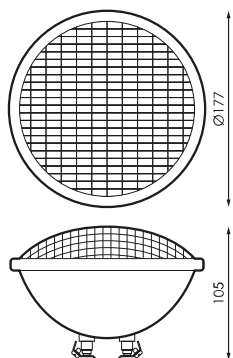

Spécifications (Luminaires de la série)

	Tension D` Alimentation (V)	12V acV
Hz	Fréquence (Hz)	50-60Hz
	Atténuation	Non
	Type de bague	G53
	Indice d'étanchéité IP	IP68
K	Température de couleur	RGB
	CRI Indice de rendu des couleurs	>70
	Angle d'ouverture	100°
	Dimensions	177x105mm
	Heures de vie	(L70B50>) 30.000h

Les références

	W		K	
534048	18W	1500mA	RGB	177x105mm

Dimensions

Photométrie

Accessoires

442374

RGB CONTROLLEUR
AVEC
TÉLÉCOMMANDE 20
LAMPES

534062