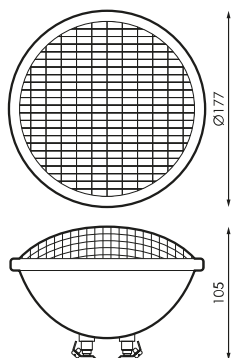

Spécifications (Luminaires de la série)

	Tension D` Alimentation (V)	12V acV
Hz	Fréquence (Hz)	50-60Hz
	Atténuation	Non
	Type de bague	G53
	Indice d'étanchéité IP	IP68
K	Température de couleur	RGB
	CRI Indice de rendu des couleurs	>70
	Angle d'ouverture	100°
	Dimensions	177x105mm
	Heures de vie	(L70B50>) 30.000h

Les références

	W		K	
534055	18W	1500mA	RGB	177x105mm

Dimensions

Photométrie

Accessoires

164122

SYNCRONISATEUR
WIRELESS RGB PAR
56

534062