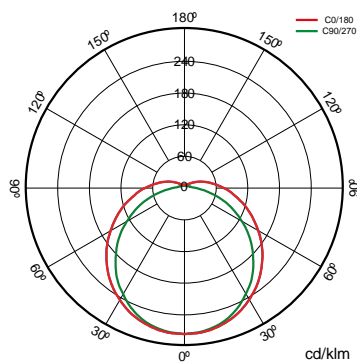

### Specifications (Series luminaires)

	<b>Voltage (V)</b>	230V
Hz	<b>Frecuency (Hz)</b>	50-60Hz
$\Phi$	<b>Power factor (Cos fi)</b>	0.9
	<b>Dimming</b>	No
	<b>IP Tightness index</b>	IP65
	<b>IK Impact resistance</b>	IK07
	<b>Body color</b>	White
	<b>Diffuser Material</b>	PC-O
	<b>Body</b>	PC
K	<b>Colour temperature</b>	6.500K
	<b>CRI Colour rendering index</b>	>80
	<b>Measures</b>	600x84x71mm
	<b>Weight</b>	0.7Kg
	<b>Operating temperature</b>	-10°C~+35 °C
$\Phi_{LUM}$	<b>Flux (lm)</b>	2.533lm
	<b>Electrical isolation</b>	CII
	<b>Lifetime</b>	(L70B50>) 30.000h

**References**

	$W_{LED}$	W	$\phi_{LED}$	$\phi_{LUM}$	K		
<b>534505</b>	20W	18W	3.090lm	2.533lm	6.500K	>80	600x84x71mm

**Dimensions**

**Photometry**

**Info**

Not suitable for your exposure to uva rays.

**Info**