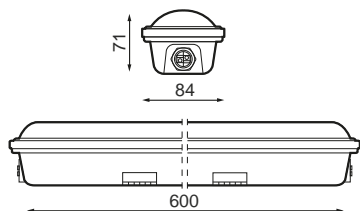

### Specifications (Series luminaires)

	<b>Voltage (V)</b>	230V
Hz	<b>Frecuency (Hz)</b>	50-60Hz
$\Phi$	<b>Power factor (Cos fi)</b>	0.9
	<b>Dimming</b>	No
	<b>IP Tightness index</b>	IP65
	<b>IK Impact resistance</b>	IK07
	<b>Body color</b>	White
	<b>Diffuser Material</b>	PC-O
	<b>Body</b>	PC
K	<b>Colour temperature</b>	6.500K
	<b>CRI Colour rendering index</b>	>80
	<b>Measures</b>	600x84x71mm
	<b>Weight</b>	0.7Kg
	<b>Operating temperature</b>	-10°C~+35 °C
$\Phi_{LUM}$	<b>Flux (lm)</b>	2.533lm
	<b>Electrical isolation</b>	CII
	<b>Lifetime</b>	(L70B50>) 30.000h

**References**

	$W_{LED}$	W	$\phi_{LED}$	$\phi_{LUM}$	K		
<b>534505</b>	20W	18W	3.090lm	2.533lm	6.500K	>80	600x84x71mm

**Dimensions**

**Photometry**

**Info**

Not suitable for your exposure to uva rays.

**Info**