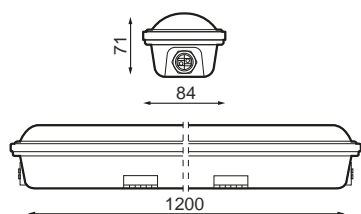

Spécifications (Luminaires de la série)

	Tension D` Alimentation (V)	230V
Hz	Fréquence (Hz)	50-60Hz
Φ	Facteur de puissance (Cos fi)	$\geq 0,9$
	Atténuation	Non
	Indice d'étanchéité IP	IP65
	IK Protection contre des impacts	IK07
	Couleur du corps	Blanc
	Matériau du diffuseur	PC-O
	Corps	PC
K	Température de couleur	6500K
	CRI Indice de rendu des couleurs	80cromatica
	Dimensions	1.200x84x71mm
	Poids	1.37Kg
Φ_{LUM}	Flux (lm)	4811lm
	Isolation électrique	CCII
	Heures de vie	(L70B50>)30.000h

Les références

	W_{LED}	W	ϕ_{LED}	ϕ_{LUM}	K		
534529	31W	34W	5823lm	4811lm	6500K	80cromatica	1.200x84x71mm

Dimensions

Photométrie

Info

No apto para su exposición a rayos uva.

Info

Conector rápido. Clip de fijación. Conexión en serie: 18W: 32 luminarias 37W: 20 luminarias 57W: 13 luminarias