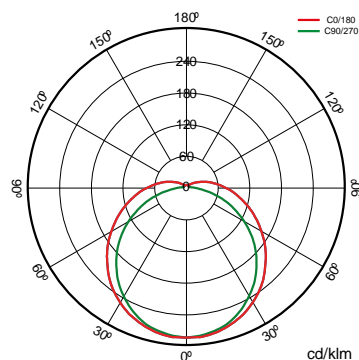

Spécifications (Luminaires de la série)

	Tension D` Alimentation (V)	230V
Hz	Fréquence (Hz)	50-60Hz
Φ	Facteur de puissance (Cos fi)	$\geq 0,9$
	Atténuation	Non
	Indice d'étanchéité IP	IP65
	IK Protection contre des impacts	IK07
	Couleur du corps	Blanc
	Matériau du diffuseur	PC-O
	Corps	PC
K	Température de couleur	6500K
	CRI Indice de rendu des couleurs	80cromatica
	Dimensions	1.200x84x71mm
	Poids	1.37Kg
Φ_{LUM}	Flux (lm)	4811lm
	Isolation électrique	CCII
	Heures de vie	(L70B50>)30.000h

Les références

	W_{LED}	W	ϕ_{LED}	ϕ_{LUM}	K		
534529	31W	34W	5823lm	4811lm	6500K	80cromatica	1.200x84x71mm

Dimensions

Photométrie

Info

No apto para su exposición a rayos uva.

Info

Conector rápido. Clip de fijación. Conexión en serie: 18W: 32 luminarias 37W: 20 luminarias 57W: 13 luminarias