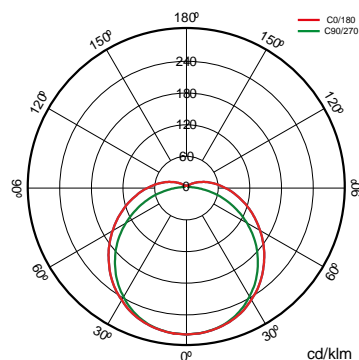

Especificaciones (Luminarias de Serie)

	Tensión (V)	230V
Hz	Frecuencia (Hz)	50-60Hz
Φ	Factor de potencia (Cos fi)	0.9
	Regulación	No
	IP Índice de estanqueidad	IP65
	IK Protección contra impactos	IK07
	Color cuerpo	Blanco
	Difusor	PC-O
	Cuerpo	PC
K	Temperatura de color	4.000K
	CRI Índice de repr. cromática	>80
	Dimensiones	1.500x84x71mm
	Peso	1.71Kg
	Temp. de funcionamiento	-10°C~+35 °C
Φ_{LUM}	Flujo luminoso (lm)	6.534lm
	Aislamiento eléctrico	CII
	Vida útil	(L70B50>) 30.000h

Referencias							
	W_{LED}	W	ϕ_{LED}	ϕ_{LUM}	K		\leftrightarrow
534536	60W	57W	7.965lm	6.534lm	4.000K	>80	1.500x84x71mm

Dimensiones 

Fotometría 

Info 

No apto para su exposición a rayos uva.

Info

Conector rápido. Clip de fijación. Conexión en serie: 18W:
32luminarias 37W: 20luminarias 57W: 13luminarias