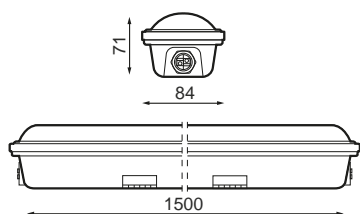

Especificaciones (Luminarias de Serie)

	Tensión (V)	230V
Hz	Frecuencia (Hz)	50-60Hz
Φ	Factor de potencia (Cos fi)	0.9
	Regulación	No
	IP Índice de estanqueidad	IP65
	IK Protección contra impactos	IK07
	Color cuerpo	Blanco
	Difusor	PC-O
	Cuerpo	PC
K	Temperatura de color	4.000K
	CRI Índice de repr. cromática	>80
	Dimensiones	1.500x84x71mm
	Peso	1.71Kg
	Temp. de funcionamiento	-10°C~+35 °C
Φ_{LUM}	Flujo luminoso (lm)	6.534lm
	Aislamiento eléctrico	CII
	Vida útil	(L70B50>) 30.000h

Referencias							
	W_{LED}	W	ϕ_{LED}	ϕ_{LUM}	K		\leftrightarrow
534536	60W	57W	7.965lm	6.534lm	4.000K	>80	1.500x84x71mm

Dimensiones 

Fotometría 

Info 

No apto para su exposición a rayos uva.

Info

Conector rápido. Clip de fijación. Conexión en serie: 18W:
32luminarias 37W: 20luminarias 57W: 13luminarias