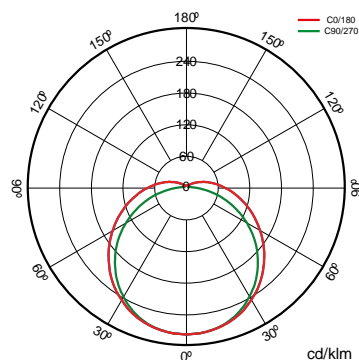

## Spécifications (Luminaires de la série)

	<b>Tension D` Alimentation (V)</b>	230V
Hz	<b>Fréquence (Hz)</b>	50-60Hz
$\Phi$	<b>Facteur de puissance (Cos fi)</b>	0.9
	<b>Atténuation</b>	Non
	<b>Indice d'étanchéité IP</b>	IP65
	<b>IK Protection contre des impacts</b>	IK07
	<b>Couleur du corps</b>	Blanc
	<b>Matériau du diffuseur</b>	PC-O
	<b>Corps</b>	PC
K	<b>Température de couleur</b>	4.000K
	<b>CRI Indice de rendu des couleurs</b>	>80
	<b>Dimensions</b>	1.500x84x71mm
	<b>Poids</b>	1.71Kg
	<b>Température de service</b>	-10°C~+35 °C
$\Phi_{LUM}$	<b>Flux (lm)</b>	6.534lm
	<b>Isolation électrique</b>	CII
	<b>Heures de vie</b>	(L70B50>) 30.000h

**Les références**

	$W_{LED}$	W	$\phi_{LED}$	$\phi_{LUM}$	K		
534536	60W	57W	7.965lm	6.534lm	4.000K	>80	1.500x84x71mm

**Dimensions**

**Photométrie**

**Info**

Non adapté à votre exposition aux rayons uva.

**Info**