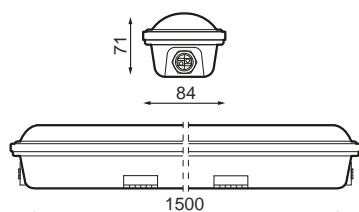

## Spécifications (Luminaires de la série)

	<b>Tension D` Alimentation (V)</b>	230V
Hz	<b>Fréquence (Hz)</b>	50-60Hz
$\Phi$	<b>Facteur de puissance (Cos fi)</b>	0.9
	<b>Atténuation</b>	Non
	<b>Indice d'étanchéité IP</b>	IP65
	<b>IK Protection contre des impacts</b>	IK07
	<b>Couleur du corps</b>	Blanc
	<b>Matériau du diffuseur</b>	PC-O
	<b>Corps</b>	PC
K	<b>Température de couleur</b>	4.000K
	<b>CRI Indice de rendu des couleurs</b>	>80
	<b>Dimensions</b>	1.500x84x71mm
	<b>Poids</b>	1.71Kg
	<b>Température de service</b>	-10°C~+35 °C
$\Phi_{LUM}$	<b>Flux (lm)</b>	6.534lm
	<b>Isolation électrique</b>	CII
	<b>Heures de vie</b>	(L70B50>) 30.000h

**Les références**

	$W_{LED}$	W	$\phi_{LED}$	$\phi_{LUM}$	K		
534536	60W	57W	7.965lm	6.534lm	4.000K	>80	1.500x84x71mm

**Dimensions**

**Photométrie**

**Info**

Non adapté à votre exposition aux rayons uva.

**Info**