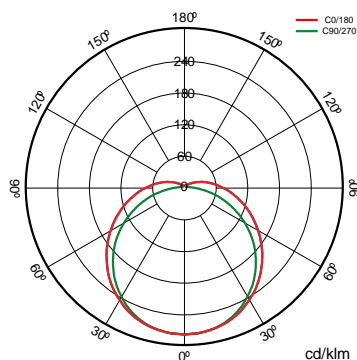

Specifications (Series luminaires)

	Voltage (V)	230V
Hz	Frecuency (Hz)	50-60Hz
Φ	Power factor (Cos fi)	$\geq 0,9$
	Dimming	No
	IP Tightness index	IP65
	IK Impact resistance	IK07
	Body color	White
	Diffuser Material	PC-O
	Body	PC
K	Colour temperature	4000K
	CRI Colour rendering index	80cromatica
	Measures	1.500x84x71mm
	Weight	1.71Kg
Φ_{LUM}	Flux (lm)	6793lm
	Electrical isolation	CCII
	Lifetime	(L70B50>)30.000h

References

	W _{LED}	W	φ _{LED}	φ _{LUM}	K		
534536	46W	50W	7998lm	6793lm	4000K	80cromatica	1.500x84x71mm

Dimensions

Photometry

Info

No apto para su exposición a rayos uva.

Info

Conector rápido. Clip de fijación. Conexión en serie: 18W: 32 luminarias 37W: 20 luminarias 57W: 13 luminarias