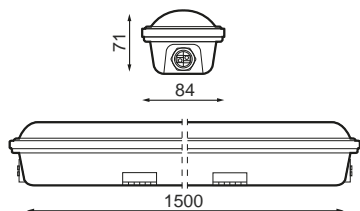

Specifications (Series luminaires)

	Voltage (V)	230V
Hz	Frecuency (Hz)	50-60Hz
Φ	Power factor (Cos fi)	$\geq 0,9$
	Dimming	No
	IP Tightness index	IP65
	IK Impact resistance	IK07
	Body color	White
	Diffuser Material	PC-O
	Body	PC
K	Colour temperature	4000K
	CRI Colour rendering index	80cromatica
	Measures	1.500x84x71mm
	Weight	1.71Kg
Φ_{LUM}	Flux (lm)	6793lm
	Electrical isolation	CCII
	Lifetime	(L70B50>)30.000h

References

	W _{LED}	W	φ _{LED}	φ _{LUM}	K		
534536	46W	50W	7998lm	6793lm	4000K	80cromatica	1.500x84x71mm

Dimensions

Photometry

Info

No apto para su exposición a rayos uva.

Info

Conector rápido. Clip de fijación. Conexión en serie: 18W: 32 luminarias 37W: 20 luminarias 57W: 13 luminarias