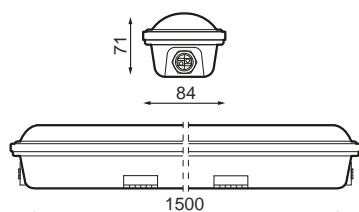

Especificaciones (Luminarias de Serie)

	Tensión (V)	230V
Hz	Frecuencia (Hz)	50-60Hz
Φ	Factor de potencia (Cos fi)	0.9
	Regulación	No
	IP Índice de estanqueidad	IP65
	IK Protección contra impactos	IK07
	Color cuerpo	Blanco
	Difusor	PC-O
	Cuerpo	PC
K	Temperatura de color	6.500K
	CRI Índice de repr. cromática	>80
	Dimensiones	1.500x84x71mm
	Peso	1.71Kg
	Temp. de funcionamiento	-10°C~+35 °C
Φ_{LUM}	Flujo luminoso (lm)	6.858lm
	Aislamiento eléctrico	CII
	Vida útil	(L70B50>) 30.000h

Referencias

	W_{LED}	W	ϕ_{LED}	ϕ_{LUM}	K		
534543	60W	57W	8.364lm	6.858lm	6.500K	>80	1.500x84x71mm

Dimensiones

Fotometría

Info

No apto para su exposición a rayos uva.

Info

Conector rápido. Clip de fijación. Conexión en serie: 18W:
32luminarias 37W: 20luminarias 57W: 13luminarias