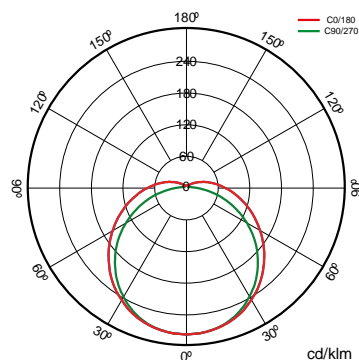

Especificaciones (Luminarias de Serie)

	Tensión (V)	230V
Hz	Frecuencia (Hz)	50-60Hz
Φ	Factor de potencia (Cos fi)	0.9
	Regulación	No
	IP Índice de estanqueidad	IP65
	IK Protección contra impactos	IK07
	Color cuerpo	Blanco
	Difusor	PC-O
	Cuerpo	PC
K	Temperatura de color	6.500K
	CRI Índice de repr. cromática	>80
	Dimensiones	1.500x84x71mm
	Peso	1.71Kg
	Temp. de funcionamiento	-10°C~+35 °C
Φ_{LUM}	Flujo luminoso (lm)	6.858lm
	Aislamiento eléctrico	CII
	Vida útil	(L70B50>) 30.000h

Referencias

	W_{LED}	W	ϕ_{LED}	ϕ_{LUM}	K		
534543	60W	57W	8.364lm	6.858lm	6.500K	>80	1.500x84x71mm

Dimensiones

Fotometría

Info

No apto para su exposición a rayos uva.

Info

Conector rápido. Clip de fijación. Conexión en serie: 18W:
32luminarias 37W: 20luminarias 57W: 13luminarias