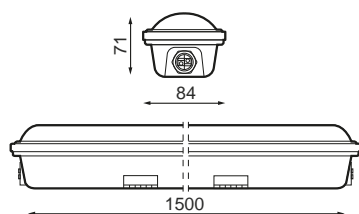

## Spécifications (Luminaires de la série)

	<b>Tension D` Alimentation (V)</b>	230V
Hz	<b>Fréquence (Hz)</b>	50-60Hz
$\Phi$	<b>Facteur de puissance (Cos fi)</b>	0.9
	<b>Atténuation</b>	Non
	<b>Indice d'étanchéité IP</b>	IP65
	<b>IK Protection contre des impacts</b>	IK07
	<b>Couleur du corps</b>	Blanc
	<b>Matériau du diffuseur</b>	PC-O
	<b>Corps</b>	PC
K	<b>Température de couleur</b>	6.500K
	<b>CRI Indice de rendu des couleurs</b>	>80
	<b>Dimensions</b>	1.500x84x71mm
	<b>Poids</b>	1.71Kg
	<b>Température de service</b>	-10°C~+35 °C
$\Phi_{LUM}$	<b>Flux (lm)</b>	6.858lm
	<b>Isolation électrique</b>	CII
	<b>Heures de vie</b>	(L70B50>) 30.000h

**Les références**

	$W_{LED}$	W	$\phi_{LED}$	$\phi_{LUM}$	K		
<b>534543</b>	60W	57W	8.364lm	6.858lm	6.500K	>80	1.500x84x71mm

**Dimensions**

**Photométrie**

**Info**

Non adapté à votre exposition aux rayons uva.