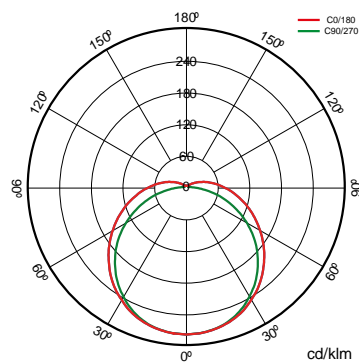

## Spécifications (Luminaires de la série)

	<b>Tension D` Alimentation (V)</b>	230V
Hz	<b>Fréquence (Hz)</b>	50-60Hz
$\Phi$	<b>Facteur de puissance (Cos fi)</b>	0.9
	<b>Atténuation</b>	Non
	<b>Indice d'étanchéité IP</b>	IP65
	<b>IK Protection contre des impacts</b>	IK07
	<b>Couleur du corps</b>	Blanc
	<b>Matériau du diffuseur</b>	PC-O
	<b>Corps</b>	PC
K	<b>Température de couleur</b>	6.500K
	<b>CRI Indice de rendu des couleurs</b>	>80
	<b>Dimensions</b>	1.500x84x71mm
	<b>Poids</b>	1.71Kg
	<b>Température de service</b>	-10°C~+35 °C
$\Phi_{LUM}$	<b>Flux (lm)</b>	6.858lm
	<b>Isolation électrique</b>	CII
	<b>Heures de vie</b>	(L70B50>) 30.000h

**Les références**

	$W_{LED}$	W	$\phi_{LED}$	$\phi_{LUM}$	K		
<b>534543</b>	60W	57W	8.364lm	6.858lm	6.500K	>80	1.500x84x71mm

**Dimensions**

**Photométrie**

**Info**

Non adapté à votre exposition aux rayons uva.

**Info**

Connecteur rapide. Clip de montage. Connexion en série: 18W:  
32luminaires 37W: 20luminaires 57W: 13luminaires