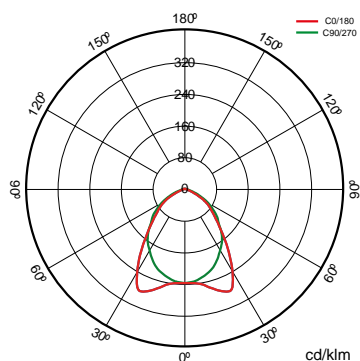

Restaurantes

Cuidado de la salud

Especificaciones (Luminarias de Serie)

	Tensión (V)	220-240V
Hz	Frecuencia (Hz)	50-60Hz
	Intensidad (A)	390mA
ϕ	Factor de potencia (Cos fi)	0.93
	Número de leds	90
	Regulación	No
	IP Índice de estanqueidad	IP20
	Color cuerpo	9006
	Difusor	AL-SP
	Cuerpo	AL
K	Temperatura de color	4.000K
	CRI Índice de repr. cromática	>80

	Dimensiones	1.411x60x80mm
	Posición de montaje	Superficie/Suspendido
ϕ_{LUM}	Flujo luminoso (lm)	2.857lm
	Aislamiento eléctrico	Cl
	Vida útil	L70>50.000h

Prilux garantiza una tolerancia $\pm 10\%$ en las medidas de flujo lumínico.

Dimensiones

Referencias

	W_{LED}	W		ϕ_{LED}	ϕ_{LUM}	K	
538176	37W	40W	390mA	4.930lm	2.857lm	4.000K	1.411x60x80mm

Fotometría

Bajo Pedido

Sensor de presencia y luminosidad

DALI

Bluetooth