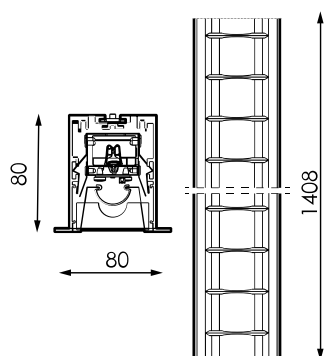

	Dimensiones	1.411x60x80mm
	Posición de montaje	Superficie/Suspendido
ϕ_{LUM}	Flujo luminoso (lm)	2.857lm
	Aislamiento eléctrico	Cl
	Vida útil	L70>50.000h

Prilux garantiza una tolerancia $\pm 10\%$ en las medidas de flujo lumínico.

Dimensiones

Referencias

	W_{LED}	W		ϕ_{LED}	ϕ_{LUM}	K	
538176	37W	40W	390mA	4.930lm	2.857lm	4.000K	1.411x60x80mm

Fotometría

Bajo Pedido

Sensor de presencia y luminosidad

DALI

Bluetooth