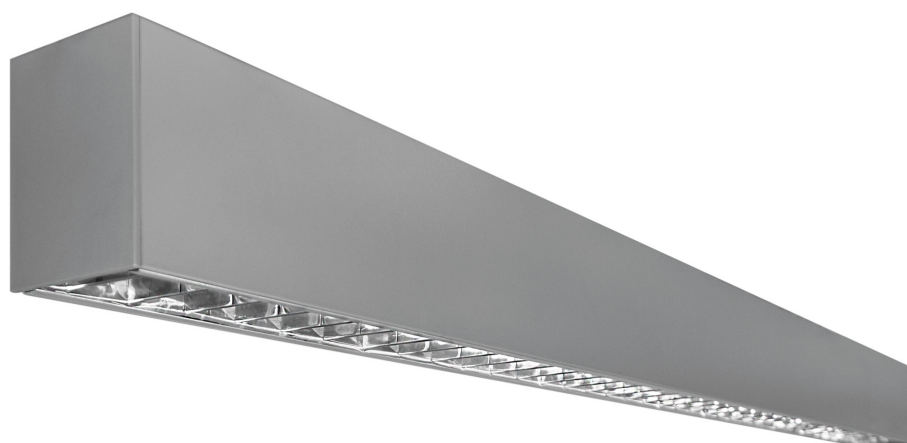

MADE IN SPAIN
Design by PRILUX

Aplicaciones

Despachos

Aulas

Retail

Hogar

Grandes Superficies

Hoteles

Restaurantes

Cuidado de la salud