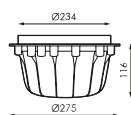

Especificaciones (Luminarias de Serie)

	Aislamiento eléctrico	CIII
	Tensión (V)	12V acV
Hz	Frecuencia (Hz)	50-60Hz
	Regulación	No
	IP Índice de estanqueidad	IP68
	IK Protección contra impactos	IK08
	Color cuerpo	Blanco
	Cuerpo	ABS
K	Temperatura de color	RGB
	Ángulo de apertura	100°
	Dimensiones	Ø280x130mm
	Vida útil	(L70B50>) 50.000h

Referencias

	W		K	
539111	18W	1500mA	RGB	Ø280x130mm

Dimensiones

Fotometría

Accesorios

442374

RGB CONTROLLER
CON MANDO MAX.
20 LAMPARAS

534062

TRANSFORMADOR
300W 12VAC IP65

534352

TRANSFORMADOR
500W 12VAC IP65

Info

Posibilidad de cambio de lámpara con la piscina llena. Mediante un cable enrollado dentro del nicho se puede extraer la lámpara fuera del agua y así poder cambiarla sin necesidad de vaciar la piscina. Profundidad máxima de instalación 2 metros.