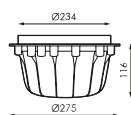

Spécifications (Luminaires de la série)

	Isolation électrique	CIII
	Tension D` Alimentation (V)	12V acV
Hz	Fréquence (Hz)	50-60Hz
	Atténuation	Non
	Indice d'étanchéité IP	IP68
	IK Protection contre des impacts	IK08
	Couleur du corps	Blanc
	Corps	ABS
K	Température de couleur	RGB
	Angle d'ouverture	100°
	Dimensions	Ø280x130mm
	Heures de vie	(L70B50>) 50.000h

Les références

	W		K	
539111	18W	1500mA	RGB	Ø280x130mm

Dimensions

Photométrie

Accessoires

442374

RGB CONTROLLEUR
AVEC
TÉLÉCOMMANDE 20
LAMPES

534062

TRANSFORMATEUR
300W 12VAC IP65

534352

TRANSFORMATEUR
500W 12VAC IP65

Info

Possibilité de changer les lampes jusqu'à la piscine. Grâce à un roulé à l'intérieur du câble de niche peut retirer la lampe hors de l'eau de sorte que vous pouvez le changer sans vider la piscine. Profondeur maximale de l'installation est de 2 mètres.