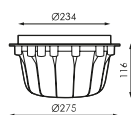

Especificaciones (Luminarias de Serie)

	Aislamiento eléctrico	CIII
	Tensión (V)	12V
Hz	Frecuencia (Hz)	50/60Hz
ϕ	Factor de potencia (Cos fi)	$\geq 0,9$
	Regulación	No
	IP Índice de estanqueidad	IP68
	Color cuerpo	Blanco
	Cuerpo	ABS
K	Temperatura de color	RGB
	CRI Índice de repr. cromática	>RGB
	Ángulo de apertura	100°
	Dimensiones	457x457x457mm
	Temp. de funcionamiento	-
ϕ_{LUM}	Flujo luminoso (lm)	max. 0lm
	Vida útil	L70B50>50000h
	Vida útil	(L70B50>)50.000h

Referencias

Dimensiones

Fotometría

Accesorios

164122

SINCRONIZADOR
WIRELESS RGB PAR
56

534062

TRANSFORMADOR
300W 12VAC IP65