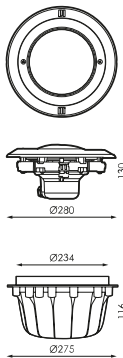

Spécifications (Luminaires de la série)

	Isolation électrique	CIII
	Tension D` Alimentation (V)	12V acV
Hz	Fréquence (Hz)	50-60Hz
	Atténuation	Non
	Indice d'étanchéité IP	IP68
	IK Protection contre des impacts	IK08
	Couleur du corps	Blanc
	Corps	ABS
K	Température de couleur	RGB
	Angle d'ouverture	100°
	Dimensions	Ø280x130mm
	Heures de vie	(L70B50>) 50.000h

Les références

	W		K	
539128	18W	1500mA	RGB	Ø280x130mm

Dimensions

Photométrie

Accessoires

164122

SYNCHRONISATEUR
WIRELESS RGB PAR
56

534062

TRANSFORMATEUR
300W 12VAC IP65

534352

TRANSFORMATEUR
500W 12VAC IP65

Info

Possibilité de changer les lampes jusqu'à la piscine. Grâce à un roulé à l'intérieur du câble de niche peut retirer la lampe hors de l'eau de sorte que vous pouvez le changer sans vider la piscine. Profondeur maximale de l'installation est de 2 mètres.