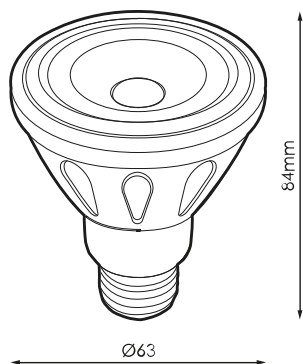

Especificaciones (Luminarias de Serie)

	Tensión (V)	230V
Hz	Frecuencia (Hz)	50-60Hz
Φ	Factor de potencia (Cos fi)	>0,55
	Regulación	No
	Casquillo	E27
	IP Índice de estanqueidad	IP20
K	Temperatura de color	3.000K
	CRI Índice de repr. cromática	>80
	Ángulo de apertura	35°
	Dimensiones	63x82mm
	Temp. de funcionamiento	-5°C~+35 °C
Φ_{LUM}	Flujo luminoso (lm)	602lm
	Vida útil	(L70B50>) 25.000h
	CEE Clasificación energética	E

Referencias

	W	ϕ		ϕ_{LUM}	K	
543224	7W	>0,55	55mA	602lm	3.000K	63x82mm

Dimensiones

Fotometría

Info

Hasta fin de existencias