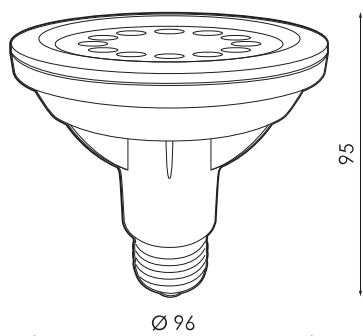

Especificaciones (Luminarias de Serie)

	Tensión (V)	230V
	Frecuencia (Hz)	50-60Hz
	Factor de potencia (Cos fi)	>0,55
	Regulación	No
	Casquillo	E27
	IP Índice de estanqueidad	IP20
	Temperatura de color	3.000K
	CRI Índice de repr. cromática	>80
	Ángulo de apertura	35°
	Dimensiones	96x95mm
	Temp. de funcionamiento	-5°C~+35 °C
	Flujo luminoso (lm)	919lm
	Vida útil	(L70B50>) 25.000h
	CEE Clasificación energética	F

Referencias

	W	ϕ		ϕ_{LUM}	K	
543248	10W	>0,55	80mA	919lm	3.000K	96x95mm

Dimensiones

Fotometría