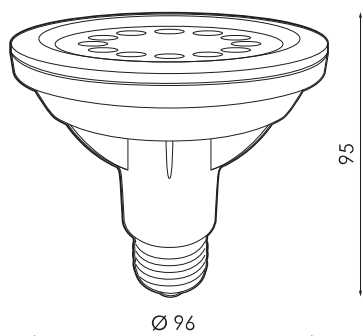

Especificaciones (Luminarias de Serie)

	Tensión (V)	230V
Hz	Frecuencia (Hz)	50-60Hz
Φ	Factor de potencia (Cos fi)	>0,55
	Regulación	No
	Casquillo	E27
	IP Índice de estanqueidad	IP20
K	Temperatura de color	5.000K
	CRI Índice de repr. cromática	>80
	Ángulo de apertura	35°
	Dimensiones	96x95mm
	Temp. de funcionamiento	-5°C~+35 °C
Φ_{LUM}	Flujo luminoso (lm)	938lm
	Vida útil	(L70B50>) 25.000h
	CEE Clasificación energética	F

Referencias

	W	ϕ		ϕ_{LUM}	K	
543255	10W	>0,55	80mA	938lm	5.000K	96x95mm

Dimensiones

Fotometría