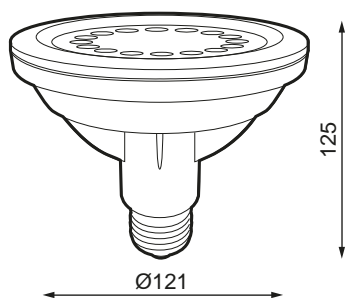

## Specifications (Series luminaires)

	<b>Voltage (V)</b>	230V
Hz	<b>Frecuency (Hz)</b>	50-60Hz
$\Phi$	<b>Power factor (Cos fi)</b>	>0,55
	<b>Dimming</b>	No
	<b>Bushing type</b>	E27
	<b>IP Tightness index</b>	IP20
K	<b>Colour temperature</b>	5.000K
	<b>CRI Colour rendering index</b>	>80
	<b>Opening angle</b>	35°
	<b>Measures</b>	122x125mm
	<b>Operating temperature</b>	-5°C~+35 °C
$\Phi_{LUM}$	<b>Flux (lm)</b>	1.306lm
	<b>Lifetime</b>	(L70B50>) 25.000h
	<b>CEE Energy classification</b>	E

## References

	W	$\phi$		$\phi_{LUM}$	K	
<b>543279</b>	14W	>0,55	120mA	1.306lm	5.000K	122x125mm

## Dimensions