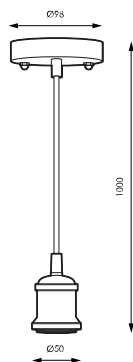

## Spécifications (Luminaires de la série)

	<b>Isolation électrique</b>	CII
	<b>Tension D` Alimentation (V)</b>	230V
<b>Hz</b>	<b>Fréquence (Hz)</b>	50-60Hz
	<b>Atténuation</b>	Non
	<b>Type de bague</b>	E27
	<b>Indice d'étanchéité IP</b>	IP20
	<b>Couleur du corps</b>	Bronze
	<b>Corps</b>	AL
	<b>Dimensions</b>	Ø98x1.000mm
	<b>Température de service</b>	-5 +35

## Les références

545891

W

Máx. 60WW

Ø98x1.000mm

## Dimensions