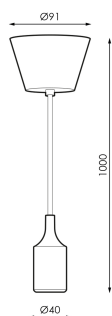

## Especificaciones

	<b>Tensión (V)</b>	230V
<b>Hz</b>	<b>Frecuencia (Hz)</b>	50-60
	<b>Regulación</b>	No
	<b>IP Índice de estanqueidad</b>	20
	<b>Color cuerpo</b>	Blanco
	<b>Cuerpo</b>	PET
	<b>Dimensiones</b>	Ø91x1.000
	<b>Temp. de funcionamiento</b>	-5 +35

## Referencias

545907

Ø91x1.000

## Dimensiones

## Fotometría