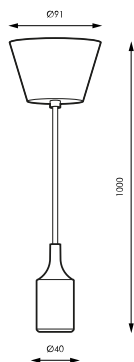

Spécifications (Luminaires de la série)

 Isolation électrique	CII
 Tension D` Alimentation (V)	230V
Hz Fréquence (Hz)	50-60Hz
 Atténuation	Non
 Type de bague	E27
 Indice d'étanchéité IP	IP20
 Couleur du corps	Blanc
 Corps	PET
 Dimensions	Ø91x1.000mm
 Température de service	-5 +35

Les références

545907

W

Máx. 60WW

Ø91x1.000mm

Dimensions

Photométrie

Info

Le poids maximal supporté par la douille est de 1 kg.