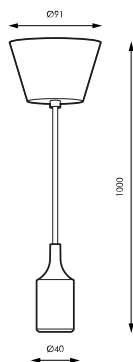

Spécifications (Luminaires de la série)

 Isolation électrique	CII
 Tension D` Alimentation (V)	230V
Hz Fréquence (Hz)	50-60Hz
 Atténuation	Non
 Type de bague	E27
 Indice d'étanchéité IP	IP20
 Couleur du corps	Noir
 Corps	PET
 Dimensions	Ø91x1.000mm
 Température de service	-5 +35

Les références

545914

W

Máx. 60WW

Ø91x1.000mm

Dimensions

Photométrie

Info

Le poids maximal supporté par la douille est de 1 kg.