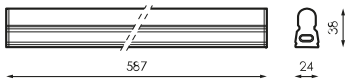

<b>K Temperatura de color</b>	4.000K
 <b>Ángulo de apertura</b>	160°

 <b>Dimensiones</b>	585x24x38mm
 <b>Posición de montaje</b>	Superficie
 <b>Empalmable</b>	Si
 <b>Alimentación</b>	Incluida

 <b>Flujo luminoso (lm)</b>	1.020lm
--	---------

## Dimensiones