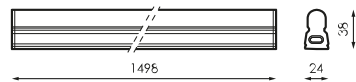

<b>K Temperatura de color</b>	3.000K
 <b>Ángulo de apertura</b>	160°

 <b>Dimensiones</b>	1.498x24x38mm
 <b>Posición de montaje</b>	Superficie
 <b>Empalmable</b>	Si
 <b>Alimentación</b>	Incluida

 <b>Flujo luminoso (lm)</b>	2.378lm
--	---------

## Dimensiones